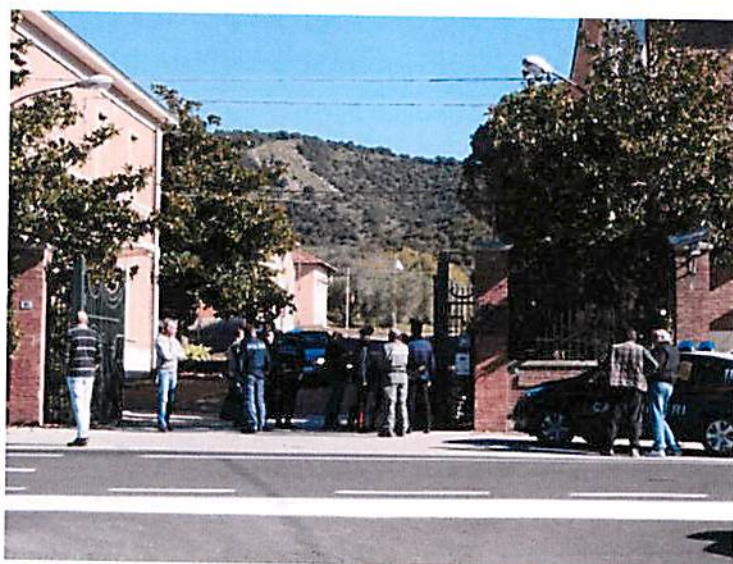

Rave party illegale: fabbrica sotto assedio - Foto

Le forze dell'ordine circondano la Sipe Nobel di Orbetello: centinaia, forse un migliaio di persone sono entrate nella notte per una festa abusiva
di Ivana Agostini

30 ottobre 2016

Le forze dell'ordine presidiano l'ingresso della Sipe Nobel (foto Russo)

ORBETELLO. Centinaia di persone in fuga dopo la festa illegale in una fabbrica dismessa: un rave party è stato organizzato nella notte fra sabato 29 e domenica 30 dentro la Sipe Nobel a Orbetello. Molti partecipanti hanno cercato di scappare evitando le forze dell'ordine che - allertate dalla proprietà - sin dall'alba di domenica hanno accerchiato l'enorme area industriale.

Sono infatti tantissime le auto e i camper che la notte fra sabato e domenica si sono inflate nell'area, dove gli organizzatori hanno iniziato ad allestire il palco per dare via al rave. Ignara di tutto la proprietà e il custode del sito.

I ragazzi in piena notte sono entrati forzando il lucchetto del cancello principale. Fuori dalla ex fabbrica - che si estende per centinaia di ettari - sin dalle prime ore del mattino un grosso dispiegamento di forze dell'ordine che presidiano l'ingresso. Carabinieri, polizia, polizia municipale, guardia di